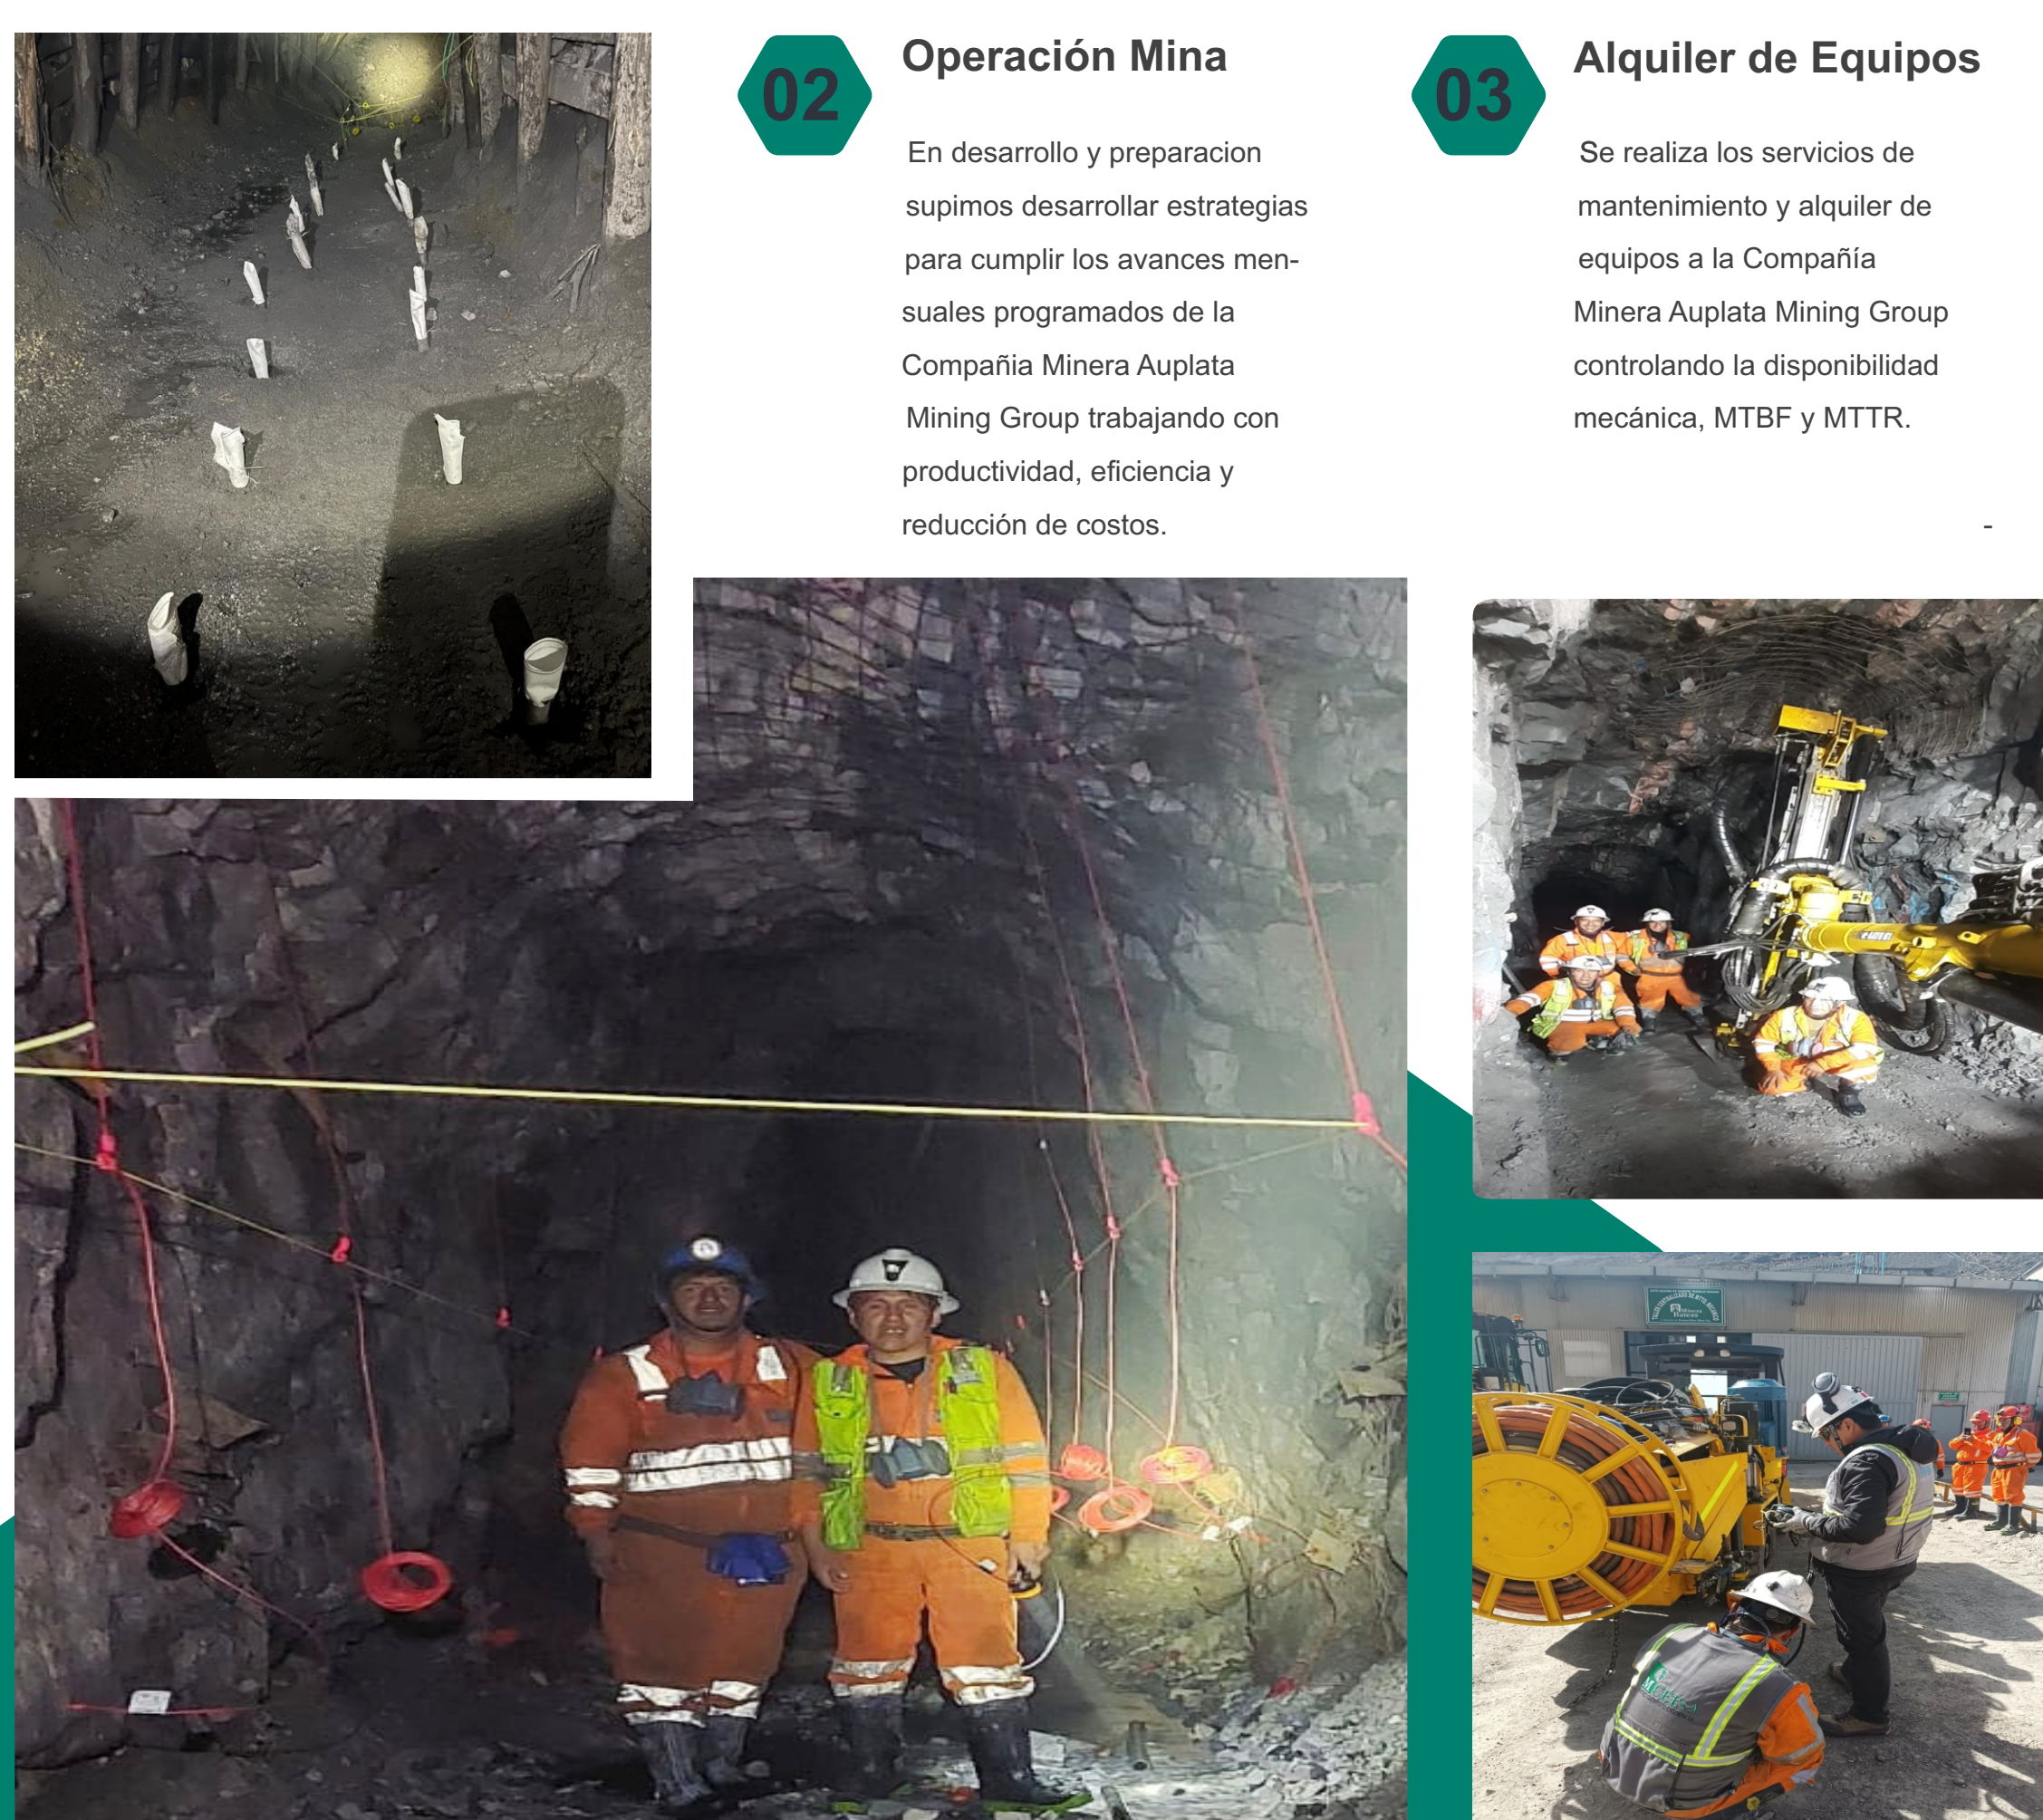

03 Alquiler de Equipos